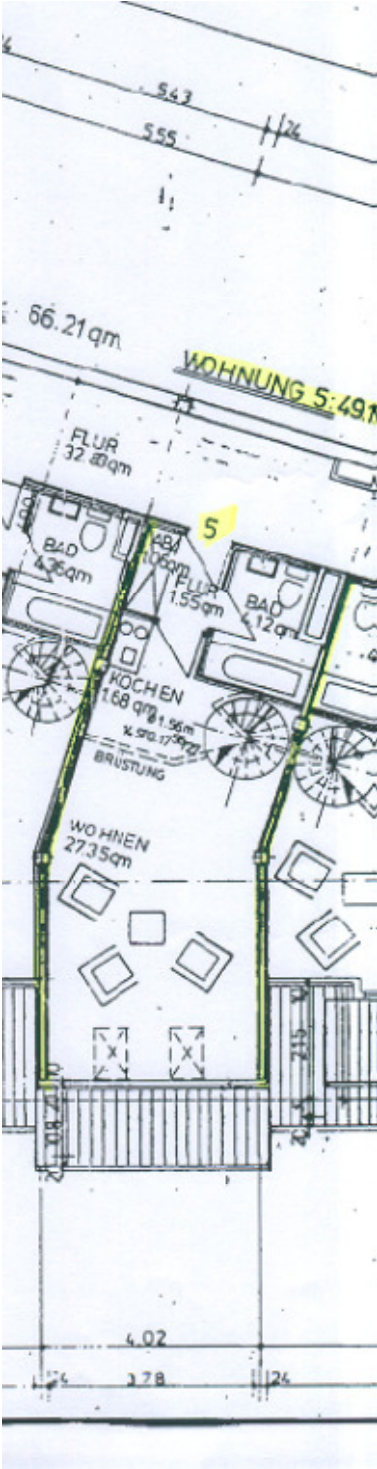

Kurze Str, 2, 37073 Göttingen  
WE 05 im DG mit ca. 49,12 m<sup>2</sup>

Untere Ebene

Obere Ebene